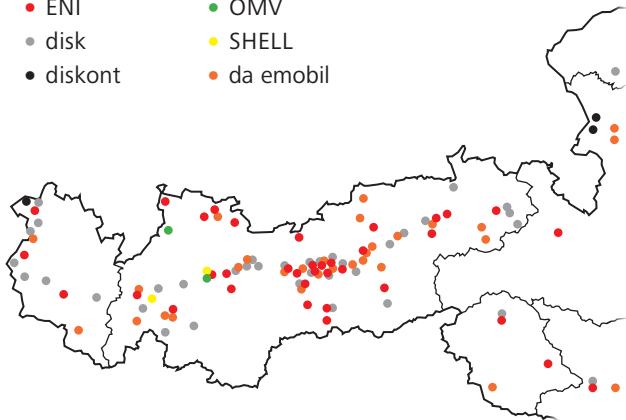

- ENI
- disk
- diskont
- OMV
- SHELL
- da emobil

## Dichtes Mobilitätsnetz

Wir glauben an den Energiemix. Deshalb erweitern wir unseren Tankstellenbereich mit dessen vielfältigem Produkt- und Serviceangebot sowie das *da emobil* Ladenetz stetig. Unser Tankstellennetz umfasst rund 100 Stationen in ganz Österreich. 2021 konnten wir SHELL als neuen Markenpartner für diverse Stationen aufnehmen. Die derzeitigen Umbauarbeiten an den Tankstellen in der Leopoldstraße / Innsbruck und in Ludesch zeigen, dass wir mit einem modernen Tankstellennetz punkten. Am Aufbau des *da emobil* Eigennetzes wird laufend investiert und neue Stationen werden hinzugefügt. Im österreichweiten Eigennetz und bei Kooperationspartnern bestehen aktuell insgesamt 1000 Ladepunkte. Weitere Informationen zum Tank- & Ladenetz gibt es unter: [www.gutmann.cc/mobilitaet/](http://www.gutmann.cc/mobilitaet/)